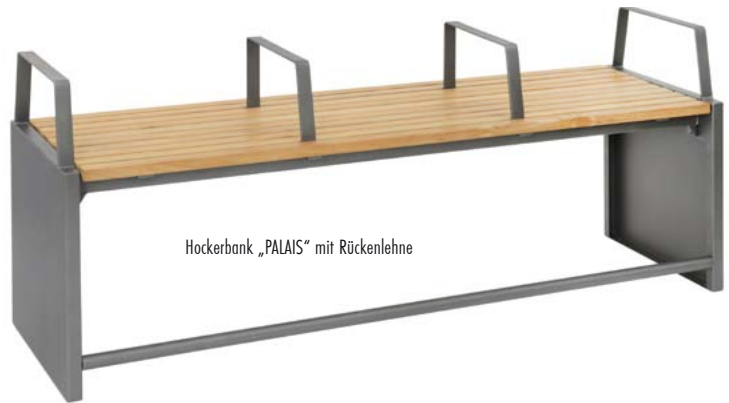

Parkbänke

Seniorenbank Typ „PALAIS“

Seniorenbank „PALAIS“ mit Rückenlehne

Hockerbank „PALAIS“ mit Rückenlehne

Ausführung „PALAIS“:

- Seniorengerechte Parkbank mit Armlehnen und Fußablage.
- Wahlweise als Hockerbank oder mit Rückenlehne.
- Stabile Stahlkonstruktion mit Seitenwangen aus Stahlblech.
- Optimaler Oberflächenschutz durch Verzinkung und zusätzlicher mehrfach Pulverbeschichtung in einer unserer RAL Standardfarben.
- Auf Anfrage liefern wir alle RAL und DB Farben.
- Sitzauflagen aus Hartholz, oberflächenbehandelt mit einer Lasur.
- Mobile Aufstellung, unten mit Bohrungen in den Seitenwangen zum bauseitigen Aufdübeln.
- Die Sitzhöhe von 550 mm erleichtert das Hinsetzen und wieder Aufstehen.

Seniorenbank „PALAIS“ mit Rückenlehne

Seniorenhockerbank „PALAIS“

Seniorenbank „PALAIS“		
Ausführung	Hockerbank	mit Rückenlehne
LxTxH in mm	1.900 x 550 x 750	1.900 x 620 x 1.010
Gewicht	40 kg	54 kg
Nr.	172 339 AD	172 338 AD
Euro	-	-