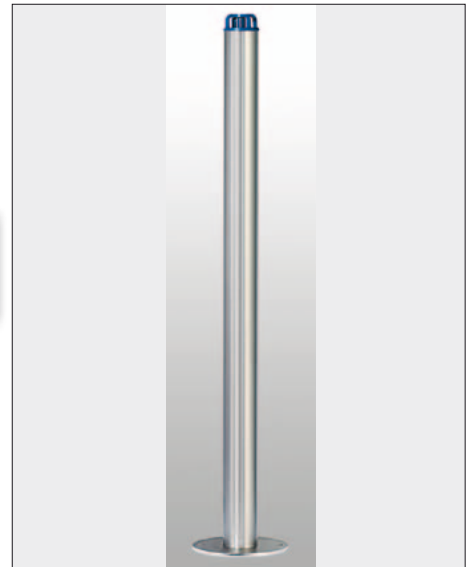

Hinweise:
Beachten Sie unser Zubehör:
Weitere Schließvarianten, Edelstahlkette, Ösen und Verbindungsglieder. (Siehe Tabelle unten.)

Bodenbefestigung		zum Einbetonieren	zum Aufdübeln	abschließbar und herausnehmbar mit Dreikant	abschließbar und kippar mit Zylinderschloss	kippar mit Zylinderschloss auf Bodenanker
Edelstahl-Sperrpfosten Durchmesser 61 mm	Nr. Euro	470 356 AD -	470 357 AD -	470 358 AD -	-	-
Edelstahl-Sperrpfosten Durchmesser 76 mm	Nr. Euro	470 359 AD -	470 360 AD -	470 361 AD -	470 362 AD -	470 363 AD -

Edelstahl-Sperrpfosten quadratisch mit Spitzkopf

- Material V2A-Edelstahl mit geschliffener Oberfläche.
- 5 verschiedene Befestigungsarten.
- Quadratrohr 70 x 70 mm.
- Höhe über Flur 900 mm.

Bodenbefestigung		zum Einbetonieren	zum Aufdübeln	abschließbar und herausnehmbar mit Dreikant	abschließbar und kippar mit Zylinderschloss	kippar mit Zylinderschloss auf Bodenanker
Edelstahl-Sperrpfosten quadratisch 70 x 70 mm	Nr. Euro	470 370 AD -	470 372 AD -	470 373 AD -	470 374 AD -	470 375 AD -