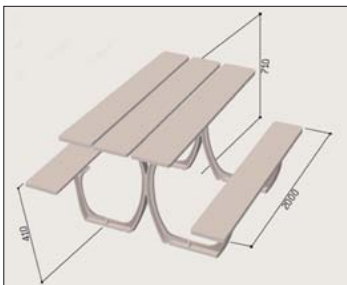

### Picknick-Kombination „ROTURA“

Eine komfortable Picknick-Kombination mit 4 Sitzplätzen.

- Solide Stahlrohrunterkonstruktion verzinkt und beschichtet in schwarz RAL 9005 .
- Die Auflagen der Sitzfläche und Tischplatte aus Kompaktholz laminiert, Stärke 18 mm, Oberflächenbehandlung im Farbton mahagoni.
- Befestigung zum Aufdübeln.
- Abmessungen: LxBxH 1.500 x 1.300 x 750 mm.
- Lieferung erfolgt zerlegt auf Palette.

### Picknick-Kombination „KOMPAKT“

Ein klassischer Picknickplatz, solide verarbeitet.

- Sitz- und Tischaufnahmen aus massivem Hartholz (FSC-zertifiziert).
- Oberflächenbehandelt im Farbton Eiche hell.
- Massives Stahlgussgestell, beschichtet im RAL Farbton 9005.
- Bodenbefestigung zum Aufdübeln, durch mitgelieferte Verankerungsstangen.
- Kombination bietet bequem Platz für 4-6 Personen.
- Abmessungen gesamt:  
Länge: 2.000 mm,  
Breite: 1.320 mm,  
Höhe: 710 mm.
- Lieferung erfolgt zerlegt auf Palette.