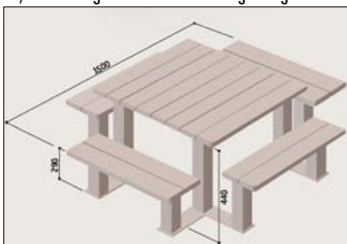

### Picknick-Kombination „ROTURA“

Eine komfortable Picknick-Kombination mit 4 Sitzplätzen.

- Solide Stahlrohrunterkonstruktion verzinkt und beschichtet in schwarz RAL 9005 .
- Die Auflagen der Sitzfläche und Tischplatte aus Kompaktholz laminiert, Stärke 18 mm, Oberflächenbehandlung im Farbton mahagoni.
- Befestigung zum Aufdübeln.
- Abmessungen: LxBxH 1.500 x 1.300 x 750 mm.
- Lieferung erfolgt zerlegt auf Palette.

### Picknick-Kombination „KOMPAKT“

Ein klassischer Picknickplatz, solide verarbeitet.

- Sitz- und Tischaufnahmen aus massivem Hartholz (FSC-zertifiziert).
- Oberflächenbehandelt im Farbton Eiche hell.
- Massives Stahlgussgestell, beschichtet im RAL Farbton 9005.
- Bodenbefestigung zum Aufdübeln, durch mitgelieferte Verankerungsstangen.
- Kombination bietet bequem Platz für 4-6 Personen.
- Abmessungen gesamt:  
Länge: 2.000 mm,  
Breite: 1.320 mm,  
Höhe: 710 mm.
- Lieferung erfolgt zerlegt auf Palette.

Skizze „KOMPAKT“

Picknick-Kombination „KOMPAKT“

### Kinder-Picknick-Kombination „KIDS“

Kindergerechter Picknickplatz für Kindergarten oder Grundschule.

- Komplett aus PERFC-zertifiziertem Eichenholz.
- Oberflächenbehandelt bunt in den RAL Farben rot 3020, gelb 1023, grün 6018 und blau 5010.
- Bodenbefestigung zum Aufdübeln, durch mitgelieferte Verankerungsstangen.
- Zwei Sitzhöhen:  
Kindergarten 290 mm,  
Grundschule 390 mm.
- Abmessungen gesamt:  
Länge: 1.500 mm,  
Breite: 1.500 mm,  
Höhe: 440 mm.
- Lieferung erfolgt montiert.