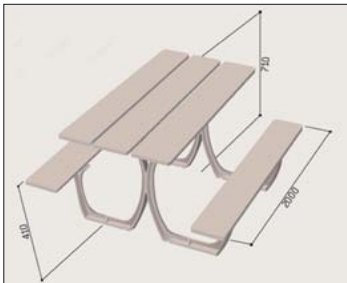

Picknick-Kombinationen

Picknick-Kombination „ROTURA“

Eine komfortable Picknick-Kombination mit 4 Sitzplätzen.

- Solide Stahlrohrunterkonstruktion verzinkt und beschichtet in schwarz RAL 9005 .
- Die Auflagen der Sitzfläche und Tischplatte aus Kompaktholz laminiert, Stärke 18 mm, Oberflächenbehandlung im Farbton mahagoni.
- Befestigung zum Aufdübeln.
- Abmessungen: LxBxH 1.500 x 1.300 x 750 mm.
- Lieferung erfolgt zerlegt auf Palette.

Ein klassischer Picknickplatz, solide verarbeitet.

- Sitz- und Tischaufnahmen aus massivem Hartholz (FSC-zertifiziert).
- Oberflächenbehandelt im Farbton Eiche hell.
- Massives Stahlgussgestell, beschichtet im RAL Farbton 9005.
- Bodenbefestigung zum Aufdübeln, durch mitgelieferte Verankerungsstangen.
- Kombination bietet bequem Platz für 4-6 Personen.
- Abmessungen gesamt:
Länge: 2.000 mm,
Breite: 1.320 mm,
Höhe: 710 mm.
- Lieferung erfolgt zerlegt auf Palette.