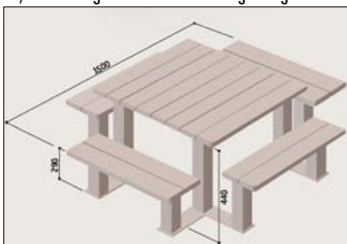

Picknick-Kombinationen

Picknick-Kombination „ROTURA“

Eine komfortable Picknick-Kombination mit 4 Sitzplätzen.

- Solide Stahlrohrunterkonstruktion verzinkt und beschichtet in schwarz RAL 9005 .
- Die Auflagen der Sitzfläche und Tischplatte aus Kompaktholz laminiert, Stärke 18 mm, Oberflächenbehandlung im Farbton mahagoni.
- Befestigung zum Aufdübeln.
- Abmessungen: LxBxH 1.500 x 1.300 x 750 mm.
- Lieferung erfolgt zerlegt auf Palette.

Ein klassischer Picknickplatz, solide verarbeitet.

- Sitz- und Tischaufnahmen aus massivem Hartholz (FSC-zertifiziert).
- Oberflächenbehandelt im Farbton Eiche hell.
- Massives Stahlgussgestell, beschichtet im RAL Farbton 9005.
- Bodenbefestigung zum Aufdübeln, durch mitgelieferte Verankerungsstangen.
- Kombination bietet bequem Platz für 4-6 Personen.
- Abmessungen gesamt:
Länge: 2.000 mm,
Breite: 1.320 mm,
Höhe: 710 mm.
- Lieferung erfolgt zerlegt auf Palette.

Skizze „KOMPAKT“

Picknick-Kombination „KOMPAKT“

Picknick-Kombination „Kompakt“

Bestell-Nr. 195 350 AD
Euro -

Kinder-Picknick-Kombination „KIDS“

Kindergerechter Picknickplatz für Kindergarten oder Grundschule.

- Komplett aus PERFC-zertifiziertem Eichenholz.
- Oberflächenbehandelt bunt in den RAL Farben rot 3020, gelb 1023, grün 6018 und blau 5010.
- Bodenbefestigung zum Aufdübeln, durch mitgelieferte Verankerungsstangen.
- Zwei Sitzhöhen:
Kindergarten 290 mm,
Grundschule 390 mm.
- Abmessungen gesamt:
Länge: 1.500 mm,
Breite: 1.500 mm,
Höhe: 440 mm.
- Lieferung erfolgt montiert.