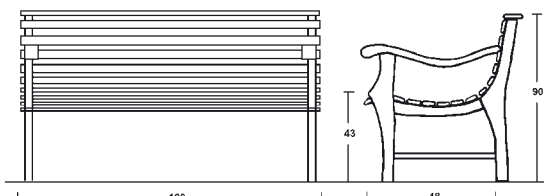

Parkbank „BERGWIESE“