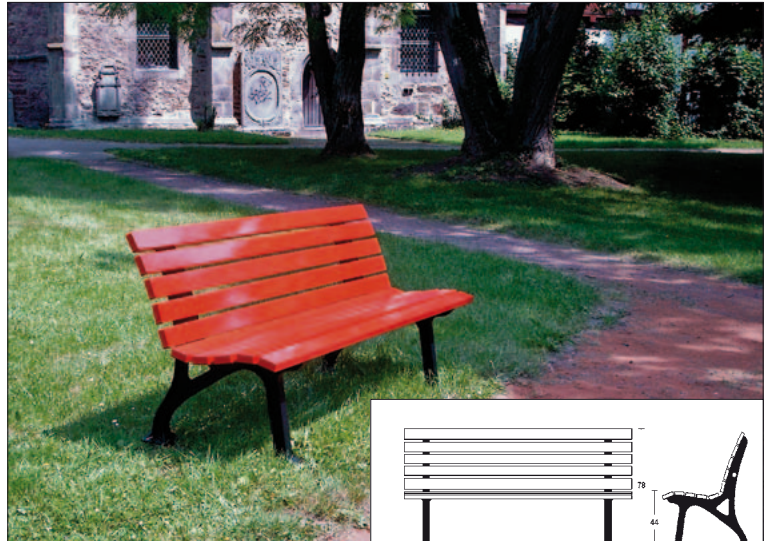

Parkbänke

Sitzbank „WIESENGRUND“

mit einer geschwungenen Form und 10 Holzleisten verkleidet für Sitz- und Rückenlehne.

Ausführungsvarianten:

- Material: robuste Alu-Gussfüße in der Farbe schwarz kunststoffbeschichtet.
- Auflagen: nordische Fichte lasiert oder Hartholz (Kambala) lasiert bzw. lackiert in RAL nach Wahl.
- Befestigungsarten: auf Wunsch werden die Füße mit Bohrungen für eine Dübelmontage vorbereitet.
- Gewicht: 45 kg.

Sitzbank Wiesengrund				
Abmessungen in mm		L x T x H: 2.000 x 430 x 780		
Sitzhöhe in mm		440		
Holzart		Fichte lasiert	Hartholz lasiert	Hartholz lackiert
Nr. Euro		131 060 AD	131 061 AD	131 062 AD
		-	-	-

Parkbank „WIESENGRUND“ Hartholz lackiert

Sitzbank und Hocker „STADTMAUER“

Ausführung als Sitzbank mit Rückenlehne oder als Hockerbank, die Armlehnen bieten einen guten Komfort beim Aufstehen und Hinsetzen.

Park- und Hockerbank „STADTMAUER“ Fichte lasiert

Vollholz-Sitzbank „BERGWIESE“

Massive und robuste Hartholzbank. Die Lieferung erfolgt komplettfertig montiert.

Ausführung:

- Material: Hartholz (Kambala) lasiert.
- Abmessungen: Länge: 1.900 mm.
- Tiefe: 480 mm, Höhe 900 mm.
- Sitzhöhe: 430 mm.
- Gewicht: 40 kg.