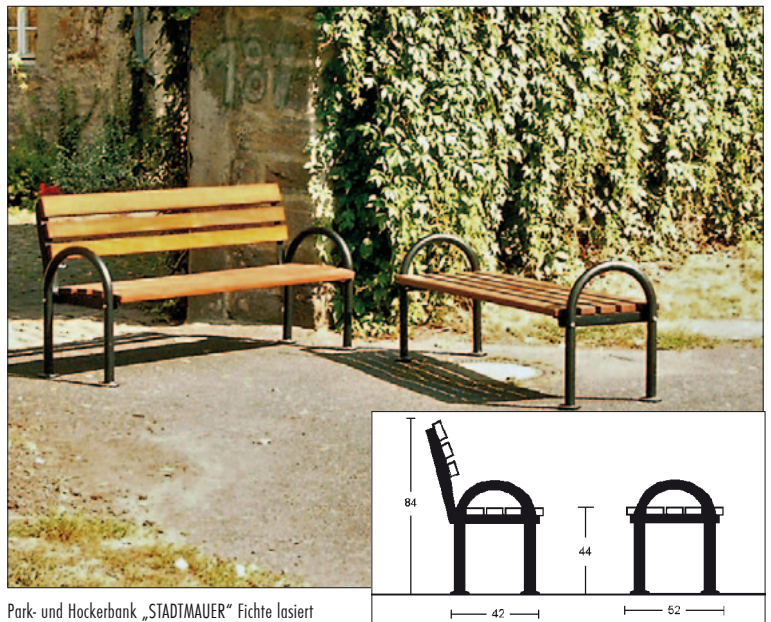

Parkbänke

Sitzbank „WIESENGRUND“

mit einer geschwungenen Form und 10 Holzleisten verkleidet für Sitz- und Rückenlehne.

Ausführungsvarianten:

- Material: robuste Alu-Gussfüße in der Farbe schwarz kunststoffbeschichtet.
- Auflagen: nordische Fichte lasiert oder Hartholz (Kambala) lasiert bzw. lackiert in RAL nach Wahl.
- Befestigungsarten: auf Wunsch werden die Füße mit Bohrungen für eine Dübelmontage vorbereitet.
- Gewicht: 45 kg.

Sitzbank Wiesengrund				
Abmessungen in mm		L x T x H: 2.000 x 430 x 780		
Sitzhöhe in mm		440		
Holzart		Fichte lasiert	Hartholz lasiert	Hartholz lackiert
Nr. Euro		131 060 AD	131 061 AD	131 062 AD
		-	-	-

Parkbank „WIESENGRUND“ Hartholz lackiert

Sitzbank und Hocker „STADTMAUER“

Ausführung als Sitzbank mit Rückenlehne oder als Hockerbank, die Armlehnen bieten einen guten Komfort beim Aufstehen und Hinsetzen.

Park- und Hockerbank „STADTMAUER“ Fichte lasiert

Vollholz-Sitzbank „BERGWIESE“

Massive und robuste Hartholzbank. Die Lieferung erfolgt komplettfertig montiert.

Ausführung:

- Material: Hartholz (Kambala) lasiert.
- Abmessungen: Länge: 1.900 mm.
- Tiefe: 480 mm, Höhe 900 mm.
- Sitzhöhe: 430 mm.
- Gewicht: 40 kg.