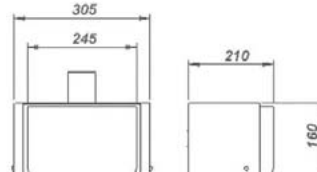

#### Ascher „ZIGARETTE“

- Ascher in auffälliger Zigarettentoptik.
- Für Innen- und Außeneinsatz geeignet.
- Komplett feuerverzinkt und farbbeschichtet in weiß (RAL 9010) und gelb (RAL 1006) Kombination.
- Mit Aufkleber „Zigarette“.
- Behälter von der Schiene lösbar mittels Dreikantschloss (inkl. Schlüssel).
- Abmessungen: Durchmesser: 75 mm, Höhe 400 mm,
- Gewicht: 3,25 kg.
- Zubehör: Pfosten Ø 60 mm verzinkt und wahlweise zusätzlich in RAL 9010 beschichtet, Länge 1.400 mm zum Einbetonieren, Schellenband (1 Paar) und Wandschiene zur Montage am Mauerwerk.

#### Ascher „BOXO“

- Material: Feuerverzinktes Stahlblech, wahlweise zusätzlich pulverbeschichtet in einer unserer Standardfarben.
- Einfaches entleeren mit Dreikantschloss zum Abkippen des Behälters.
- Abmessungen: Breite x Tiefe x Höhe: 305 x 215 x 160 mm.
- Geeignet zur Wand- oder Pfostenmontage mit Rohrschellen.
- Behältergewicht: ca. 6 kg.
- Zubehör: Pfosten Ø 60 mm verzinkt und wahlweise zusätzlich in Standardfarbe beschichtet, Länge 1.400 mm zum Einbetonieren, Rohrschellen (1 Paar).

#### Standaschersäule

- Ausführung aus Edelstahl.
- Oberfläche pulverbeschichtet in antik-silber oder dunkelbraun.
- Mit Inneneinsatz aus Edelstahl.
- Inhalt ca. 4,2 Liter.
- Durchmesser 100 mm.
- Höhe ca. 1.000 mm.
- Verschließbar mit Zylinderdruckschloss (inkl. 2 Schlüssel).
- Bodenbefestigung mit Bodenplatte zum Aufdübeln.