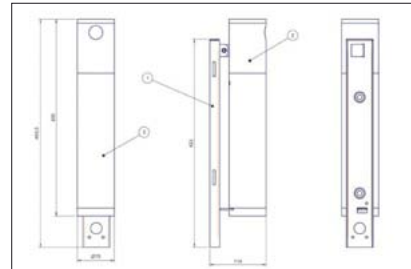

Ascher Typ „ZIGARETTE“		Zubehör			
Ausführung	Ascher	Pfosten verzinkt	Pfosten RAL 9010	Schellenband	Wandhalter
Nr.	179 038 AD	179 070 AD	179 021 AD	179 022 AD	179 024 AD
Euro	-	-	-	-	-

Zigarettenascher „BOXO“

Ascher „BOXO“

- Material: Feuerverzinktes Stahlblech, wahlweise zusätzlich pulverbeschichtet in einer unserer Standardfarben.
- Einfaches entleeren mit Dreikantschloss zum Abkippen des Behälters.
- Abmessungen: Breite x Tiefe x Höhe: 305 x 215 x 160 mm.
- Geeignet zur Wand- oder Pfostenmontage mit Rohrschellen.
- Behältergewicht: ca. 6 kg.
- Zubehör: Pfosten Ø 60 mm verzinkt und wahlweise zusätzlich in Standardfarbe beschichtet, Länge 1.400 mm zum Einbetonieren, Rohrschellen (1 Paar).