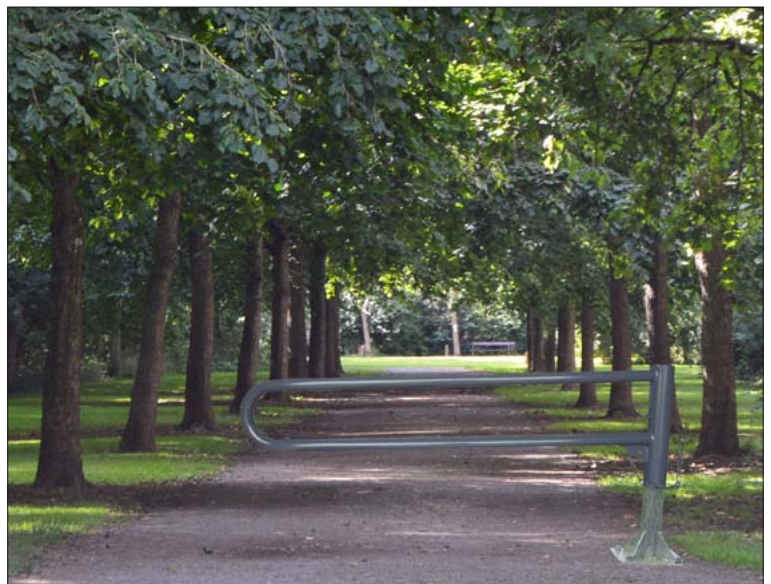

#### Absperrbügel aus Stahlrohr Ø 60 mm.

Einseitig zum losen Einstecken ca. 300 mm tief und einseitig herausnehmbar aus Bodenhülse mittels Dreikantverriegelung ca. 200 mm tief.

- Aus massivem Stahlrohr Ø 60 mm.
- Korrosionsschutz und wertbeständig durch Feuerverzinkung, wahlweise zusätzlich mit Farbbeschichtung in weiß und roten Reflexfolienstreifen.
- Weitere RAL- und DB-Farben liefern wir auf Anfrage.
- Höhe über Flur ca. 1000 mm.
- Absperrbreiten: 1.000 bis 2.500 mm.
- Zubehör: Zusätzliche Bodenhülse für Offenstellung mit Abdeckkappe und Dreikantschlüssel nach DIN.

### Gattersperre freitragend

Wegesperre - Gatterschranke, drehbar leichte Ausführung.

- Standrohr Durchmesser 89 mm.
- Ausführung zum Einbetonieren oder mit Bodenplatte zum Aufdübeln wahlweise mit Ankerkorb (siehe Zubehör).
- Höhe über Flur ca. 1.000 mm.,
- Aufgesetztes Drehgelenk Ø 102 mm, mit angeschweißtem Sperrbügel Ø 60 mm.
- 4-fache Verriegelung (alle 90°) über Steckbolzen mittels bauseitigem Vorhängeschloss oder wahlweise mit Dreikant bzw. PZ-Schließung.
- Standard-Absperrbreiten: 1.000 mm, 1.500 mm, 2.000 mm und 2.500 mm.
- Ausführung komplett feuerverzinkt und wahlweise zusätzlich in RAL Standardfarbe (siehe Seite 4) oder DB 703 bzw. Farbe weiß mit roten Reflexfolienstreifen.